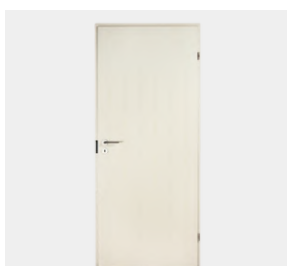

PÕRANDALIIST

Kliendi valikul,
puidust spoonitud

PÕRANDALIIST

Kliendi valikul,
mänd sile, valge

SISEUKS

Sile vertikaalse
tammespooniga,
matt lakk, toon
parketiga sarnane

PARKETT

Ühelipiline tamm,
matt lakk harjatud

UKSELINK

Valnes, harjatud
roostevaba

VALGUSTID

Süvisvalgustid
esikus, matt
valge

PISTIKUD JA LÜLITID

valged

PAKETT 1

Vannituba